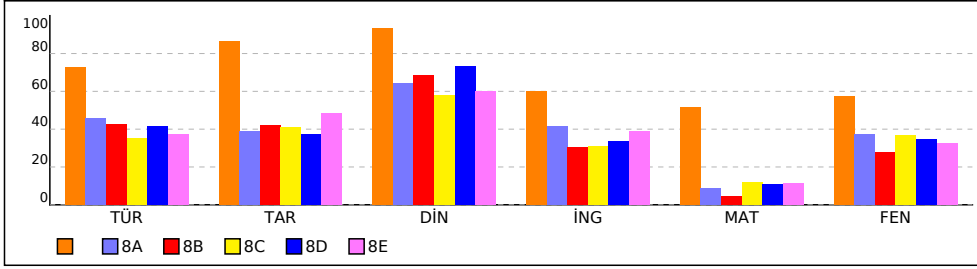

NET ORTALAMASINA GÖRE ŞUBE KARŞILAŞTIRMA