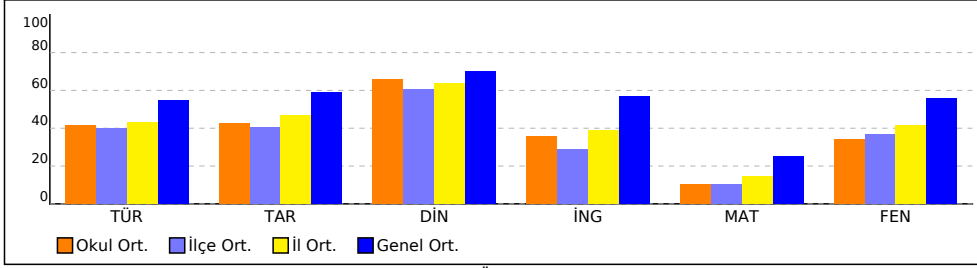

OKUL NET LİSTESİ (Puan-1 sıralı)

										KATILIMLAR																				
İL		İLÇE		OKUL			SINAV ADI			OKUL	İLÇE	İL	GENEL																	
MALATYA		BATTALGAZİ		Necip Fazıl Kısakürek Ortaokulu			ADAL LGS-2-ALTIN			99	199	452	13253																	
Sıra	Ö.No	İsim	Sınıf	Türkçe		Sosyal Bilgiler		Din K.ve A.B.		İngilizce		Matematik		Fen																
				Türkçe		Tarih		Din K.ve A.B.		İngilizce		Matematik		Fen		Dereceler														
				D	Y	D	Y	D	Y	D	Y	D	Y	D	Y	D	Y	N	Puanı	Snf	Okul	İlçe	İl	Genel						
Genel Ortalama				13	6	10,93	7	3	5,90	8	2	7,02	7	3	5,66	7	6	5,01	13	6	11,11	54	25	45,63	333,320					
Okul Ortalaması				11	7	8,26	5	4	4,24	7	2	6,56	5	3	3,58	4	5	2,05	9	7	6,83	41	28	31,52	286,610					
95	0	E ANUR ŞENATLI	8B	7	7	4,67	4	2	3,33	5	3	4,00	4	0	4,00	1	9	-2,00	1	9	-2,00	22	30	12,00	216,909	19	95	185	418	12618
96	70	ALİ ATALAN	8E	5	6	3,00	6	4	4,67	5	5	3,33	2	8	-0,67	0	3	-1,00	5	15	0,00	23	41	9,33	216,723	19	96	186	419	12621
97	372	YUSUF KILIÇSIZ	8C	3	15	-2,00	2	6	0,00	2	5	0,33	0	5	-1,67	5	5	3,33	4	8	1,33	16	44	1,32	213,872	17	97	189	424	12654
98	223	HELİN İZGİ	8B	8	10	4,67	2	7	-0,33	5	5	3,33	2	7	-0,33	1	11	-2,67	4	15	-1,00	22	55	3,67	203,783	20	98	193	438	12875
99	237	KEREM İPEKTEN	8E	5	14	0,33	2	8	-0,67	1	9	-2,00	4	6	2,00	5	15	0,00	5	14	0,33	22	66	-0,01	201,650	20	99	194	440	12889

NET ORTALAMALARINA GÖRE KIYASLAMA