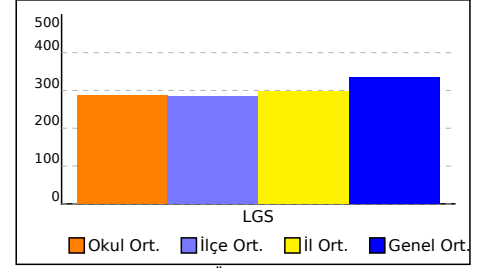

PUAN ORT. GÖRE KIYAS