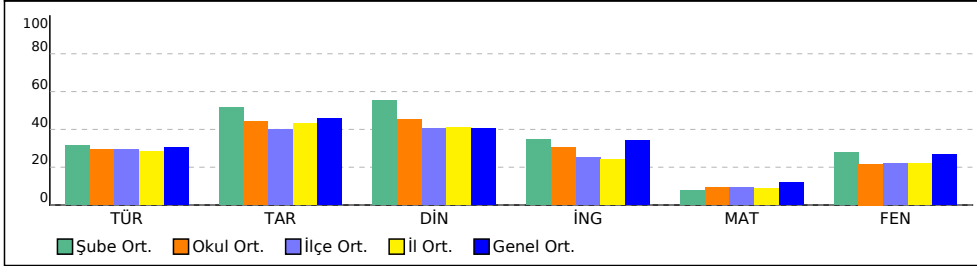

NET ORTALAMALARINA GÖRE KIYASLAMA