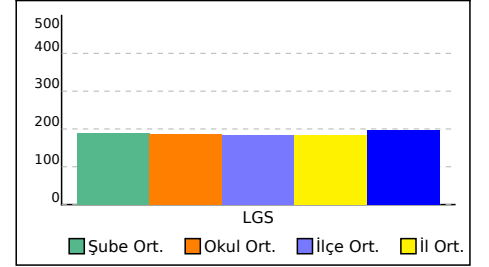

PUAN ORT. GÖRE KIYAS