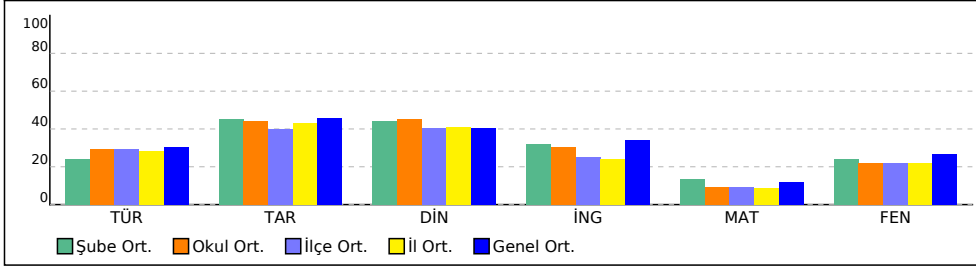

NET ORTALAMALARINA GÖRE KIYASLAMA