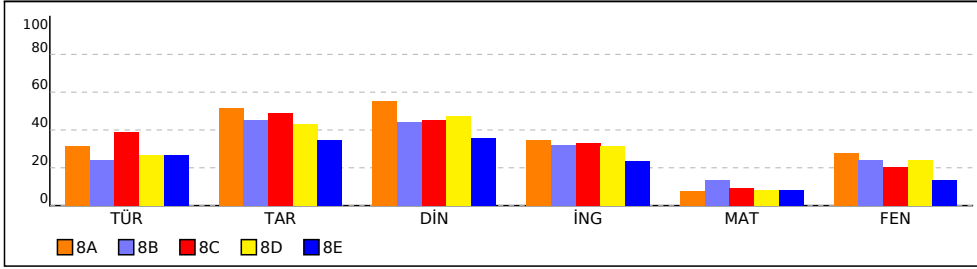

NET ORTALAMASINA GÖRE ŞUBE KARŞILAŞTIRMA