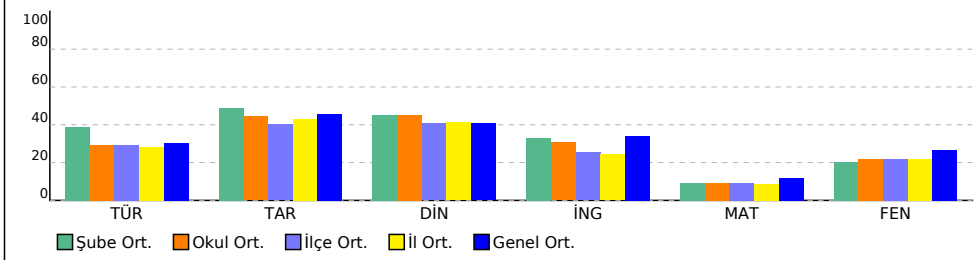

NET ORTALAMALARINA GÖRE KIYASLAMA