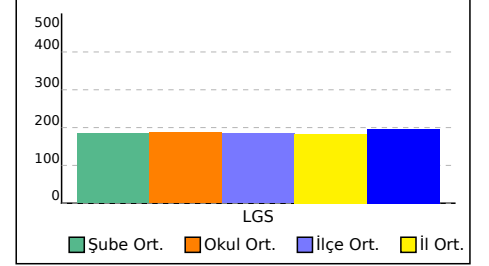

PUAN ORT. GÖRE KIYAS