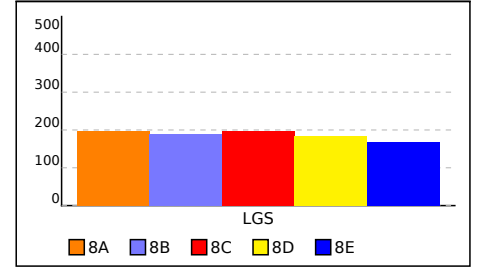

NET ORTALAMALARINA GÖRE KIYASLAMA

NET ORTALAMASINA GÖRE ŞUBE KARŞILAŞTIRMA

PUAN ORT. GÖRE KIYAS

PUANA GÖRE ŞUBE KIYAS

8A SINIFI NET LİSTESİ (Puan-1 sıralı)

										KATILIMLAR																					
İL		İLÇE		OKUL				SINAV ADI				OKUL	İLÇE	İL	GENEL																
MALATYA		BATTALGAZİ		Necip Fazıl Kısakürek İmam Hatip Orta				8. Sınıf LGS 3 Nolu Deneme (Gezegen)				91	204	361	3216																
Sıra	Ö.No	İsim	Sınıf	Sözel (TÜR)			Sözel (TAR)			Sözel (DİN)			Sözel (İNG)			Sayısal (MAT)			Sayısal (FEN)			Toplam			LGS	Dereceler					
				Türkçe			Tarih			Din K.ve A.B.			İngilizce			Matematik			Fen			Puanı			Snf Okul İlçe İl Genel						
				D	Y	N	D	Y	N	D	Y	N	D	Y	N	D	Y	N	D	Y	N	D	Y	N	D	Y	N	Puanı	Snf	Okul	İlçe
Genel Ortalama				9	9	6,05	6	3	4,56	5	4	4,07	5	4	3,42	4	6	2,41	8	9	5,31	37	34	25,82	195,900						
Okul Ortalaması				9	9	5,90	6	3	4,44	6	4	4,53	4	3	3,06	4	6	1,85	7	9	4,34	35	34	24,12	187,120						
SINIF: 8A																															
1	294	AHMED S BULUT	8A	12	8	9,33	10	0	10,00	8	2	7,33	7	3	6,00	6	6	4,00	16	4	14,67	59	23	51,33	298,360	1	5	11	18	375	
2	54	GÜLNİSA ALKAN	8A	14	6	12,00	10	0	10,00	9	1	8,67	6	4	4,67	6	7	3,67	11	9	8,00	56	27	47,01	271,497	2	8	21	34	545	
3	662	AHMET UĞUR	8A	12	8	9,33	10	0	10,00	8	2	7,33	6	4	4,67	4	3	3,00	12	7	9,67	52	24	44,00	260,880	3	13	28	46	634	
4	126	MİRAÇ TAY	8A	12	8	9,33	6	4	4,67	8	2	7,33	6	4	4,67	3	2	2,33	13	7	10,67	48	27	39,00	252,497	4	15	31	51	697	
5	114	ÜMMÜGÜLSÜM TANIR	8A	12	8	9,33	9	1	8,67	7	3	6,00	7	3	6,00	3	2	2,33	10	8	7,33	48	25	39,66	241,570	5	21	39	65	806	
6	26	ESEDULLA ARIKAN	8A	9	9	6,00	7	3	6,00	8	2	7,33	5	4	3,67	2	0	2,00	11	4	9,67	42	22	34,67	228,327	6	23	44	78	951	
7	56	MİNA APUHAN	8A	12	7	9,67	7	3	6,00	7	3	6,00	7	3	6,00	3	1	2,67	8	12	4,00	44	29	34,34	221,930	7	26	49	86	1030	
8	182	AHMET BOZD EMİR	8A	9	5	7,33	3	6	1,00	5	4	3,67	0	1	-0,33	6	3	5,00	5	3	4,00	28	22	20,67	199,207	8	34	76	126	1333	
9	347	TAHA YUSUF KORKUT	8A	14	6	12,00	9	1	8,67	8	2	7,33				1	3	0,00	3	9	0,00	35	21	28,00	187,847	9	39	88	152	1512	
10	682	ELİF YARIZ	8A	8	9	5,00	8	2	7,33	9	1	8,67	5	3	4,00	1	4	-0,33	8	9	5,00	39	28	29,67	187,157	10	41	90	155	1523	
11	373	İREM BERRA TOZAL	8A	9	11	5,33	5	4	3,67	7	3	6,00	9	1	8,67	3	7	0,67	7	11	3,33	40	37	27,67	184,867	11	42	94	159	1562	
12	300	MUHAMMEDFA TİHTEI	8A	10	6	8,00	4	6	2,00	6	4	4,67	0	1	-0,33	2	3	1,00	5	5	3,33	27	25	18,67	175,933	12	49	106	179	1717	
13	174	ABDULKADİR ANADOI	8A	7	11	3,33	5	5	3,33	5	5	3,33	5	1	4,67	3	5	1,33	7	6	5,00	32	33	20,99	174,977	13	51	108	181	1736	
14	228	İLKNUR BURAK	8A	6	9	3,00	4	3	3,00	6	3	5,00	5	5	3,33	3	5	1,33	8	9	5,00	32	34	20,66	172,707	14	53	111	191	1794	
15	478	AHMET DİNÇER	8A	8	12	4,00	7	3	6,00	5	5	3,33	2	2	1,33	2	10	-1,33	9	11	5,33	33	43	18,66	160,300	15	61	124	215	2020	
16	225	ABDULLAH SAĞLAM	8A	5	12	1,00	4	4	2,67	7	2	6,33				0	7	-2,33	10	8	7,33	26	33	15,00	146,220	16	68	143	254	2254	
17	328	BİLAL ÇETİN	8A	6	5	4,33	4	5	2,33	3	5	1,33	2	5	0,33	4	6	2,00	3	9	0,00	22	35	10,32	141,880	17	70	147	261	2326	
18	268	ÖMER ESAT ÜLGÜ	8A	6	10	2,67	6	3	5,00	5	5	3,33	3	3	2,00	2	4	0,67	2	6	0,00	24	31	13,67	136,527	18	72	151	269	2409	
19	359	MİRAÇ KALKAN	8A	2	10	-1,33	0	6	-2,00	3	2	2,33	1	5	-0,67	4	9	1,00	6	6	4,00	16	38	3,33	121,223	19	76	168	299	2669	