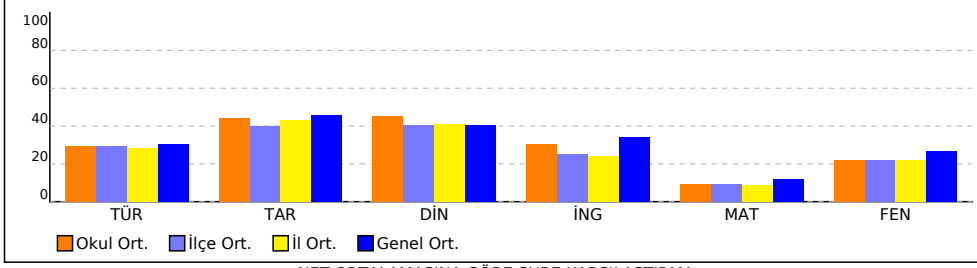

OKUL NET LİSTESİ (Puan-1 sıralı)

İL		İLÇE		OKUL				SINAV ADI				KATILIMLAR																
												OKUL	İLÇE	İL	GENEL													
MALATYA		BATTALGAZİ		Necip Fazıl Kısakürek İmam Hatip Orta				8. Sınıf LGS 3 Nolu Deneme (Gezegen)				91	204	361	3216													
Sıra	Ö.No	İsim	Sınıf	Sözel (TÜR)			Sözel (TAR)			Sözel (DİN)			Sözel (İNG)			Sayısal (MAT)			Sayısal (FEN)									
				Türkçe			Tarih			Din K.ve A.B.			İngilizce			Matematik			Fen									
				D	Y	N	D	Y	N	D	Y	N	D	Y	N	D	Y	N	D	Y	N	D	Y	N				
Genel Ortalama				9	9	6,05	6	3	4,56	5	4	4,07	5	4	3,42	4	6	2,41	8	9	5,31	37	34	25,82	195,900			
Okul Ortalaması				9	9	5,90	6	3	4,44	6	4	4,53	4	3	3,06	4	6	1,85	7	9	4,34	35	34	24,12	187,120			

NET ORTALAMALARINA GÖRE KIYASLAMA