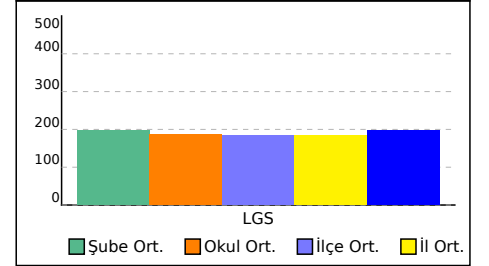

PUAN ORT. GÖRE KIYAS