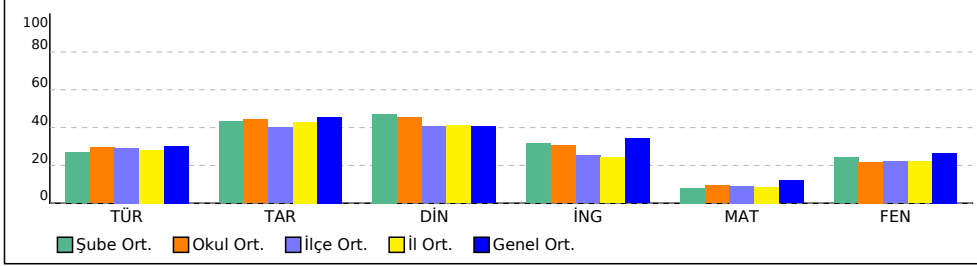

NET ORTALAMALARINA GÖRE KIYASLAMA