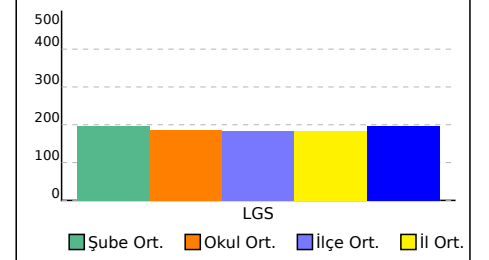

PUAN ORT. GÖRE KIYAS