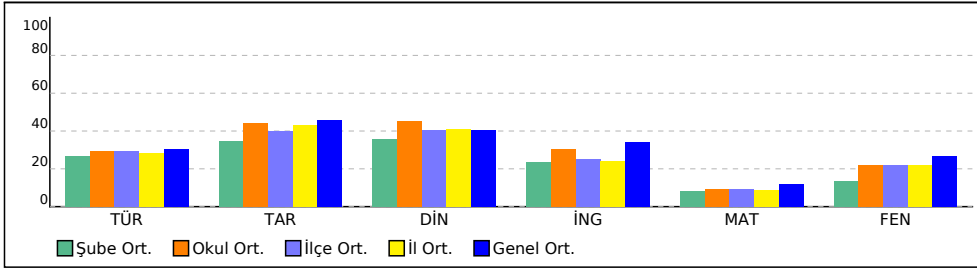

NET ORTALAMALARINA GÖRE KIYASLAMA