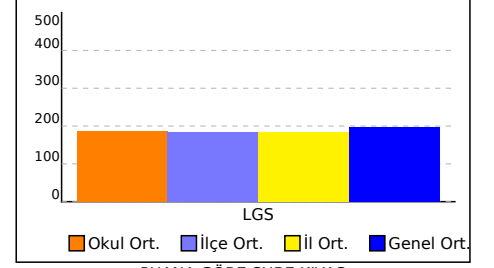

PUAN ORT. GÖRE KIYAS